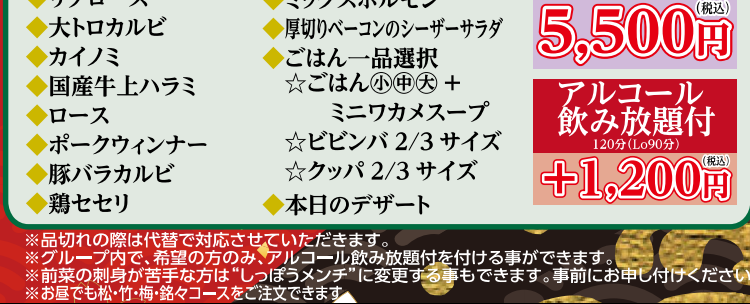

ドリンクバー付  
お1人様 **3,800円** (税込)  
アルコール飲み放題付  
120分(LO90分) **+1,200円** (税込)

- 牛盛りコース**  **たけ**
- ◆七宝前菜(韓国惣菜5品 + 本日の肉刺し2品)
  - ◆特撰厚切りタン
  - ◆大トロカルビ
  - ◆カキノミ
  - ◆すぎ乃くらカルビ
  - ◆中落カルビ
  - ◆ツラミ
  - ◆薄切りカルビ
  - ◆ロース
  - ◆やわらかハラミ
  - ◆ポークウィンナー
  - ◆豚バラカルビ
  - ◆鶏セセリ
  - ◆イカ焼き
  - ◆ミックスホルモン
  - ◆厚切りベーコンのシーザーサラダ
  - ◆ごはん一品選択
  - ☆ごはん④⑤⑥ + ミニワカメスープ
  - ☆とろろごはん
  - ◆本日のデザート

ドリンクバー付  
お1人様 **4,500円** (税込)  
アルコール飲み放題付  
120分(LO90分) **+1,200円** (税込)

- 舟盛りコース**  **まつ**
- ◆七宝前菜(韓国惣菜5品 + 本日の肉刺し2品)
  - ◆上霜降り寿司
  - ◆極厚花咲タン
  - ◆ネギバカ牛タン
  - ◆りブロース
  - ◆大トロカルビ
  - ◆カキノミ
  - ◆国産牛上ハラミ
  - ◆ロース
  - ◆ポークウィンナー
  - ◆豚バラカルビ
  - ◆鶏セセリ
  - ◆ひと口冷麺
  - ◆若どり
  - ◆イカ焼き
  - ◆ミックスホルモン
  - ◆厚切りベーコンのシーザーサラダ
  - ◆ごはん一品選択
  - ☆ごはん④⑤⑥ + ミニワカメスープ
  - ☆ビビンバ 2/3 サイズ
  - ☆クッパ 2/3 サイズ
  - ◆本日のデザート

ドリンクバー付  
お1人様 **5,500円** (税込)  
アルコール飲み放題付  
120分(LO90分) **+1,200円** (税込)

**銘々牛々コース** **2~8名様まで対応可**

上記  牛盛りコースと同一内容で個別に盛り付けいたします

ドリンクバー付  
お1人様 **4,500円** (税込)  
アルコール飲み放題付  
120分(LO90分) **+1,200円** (税込)